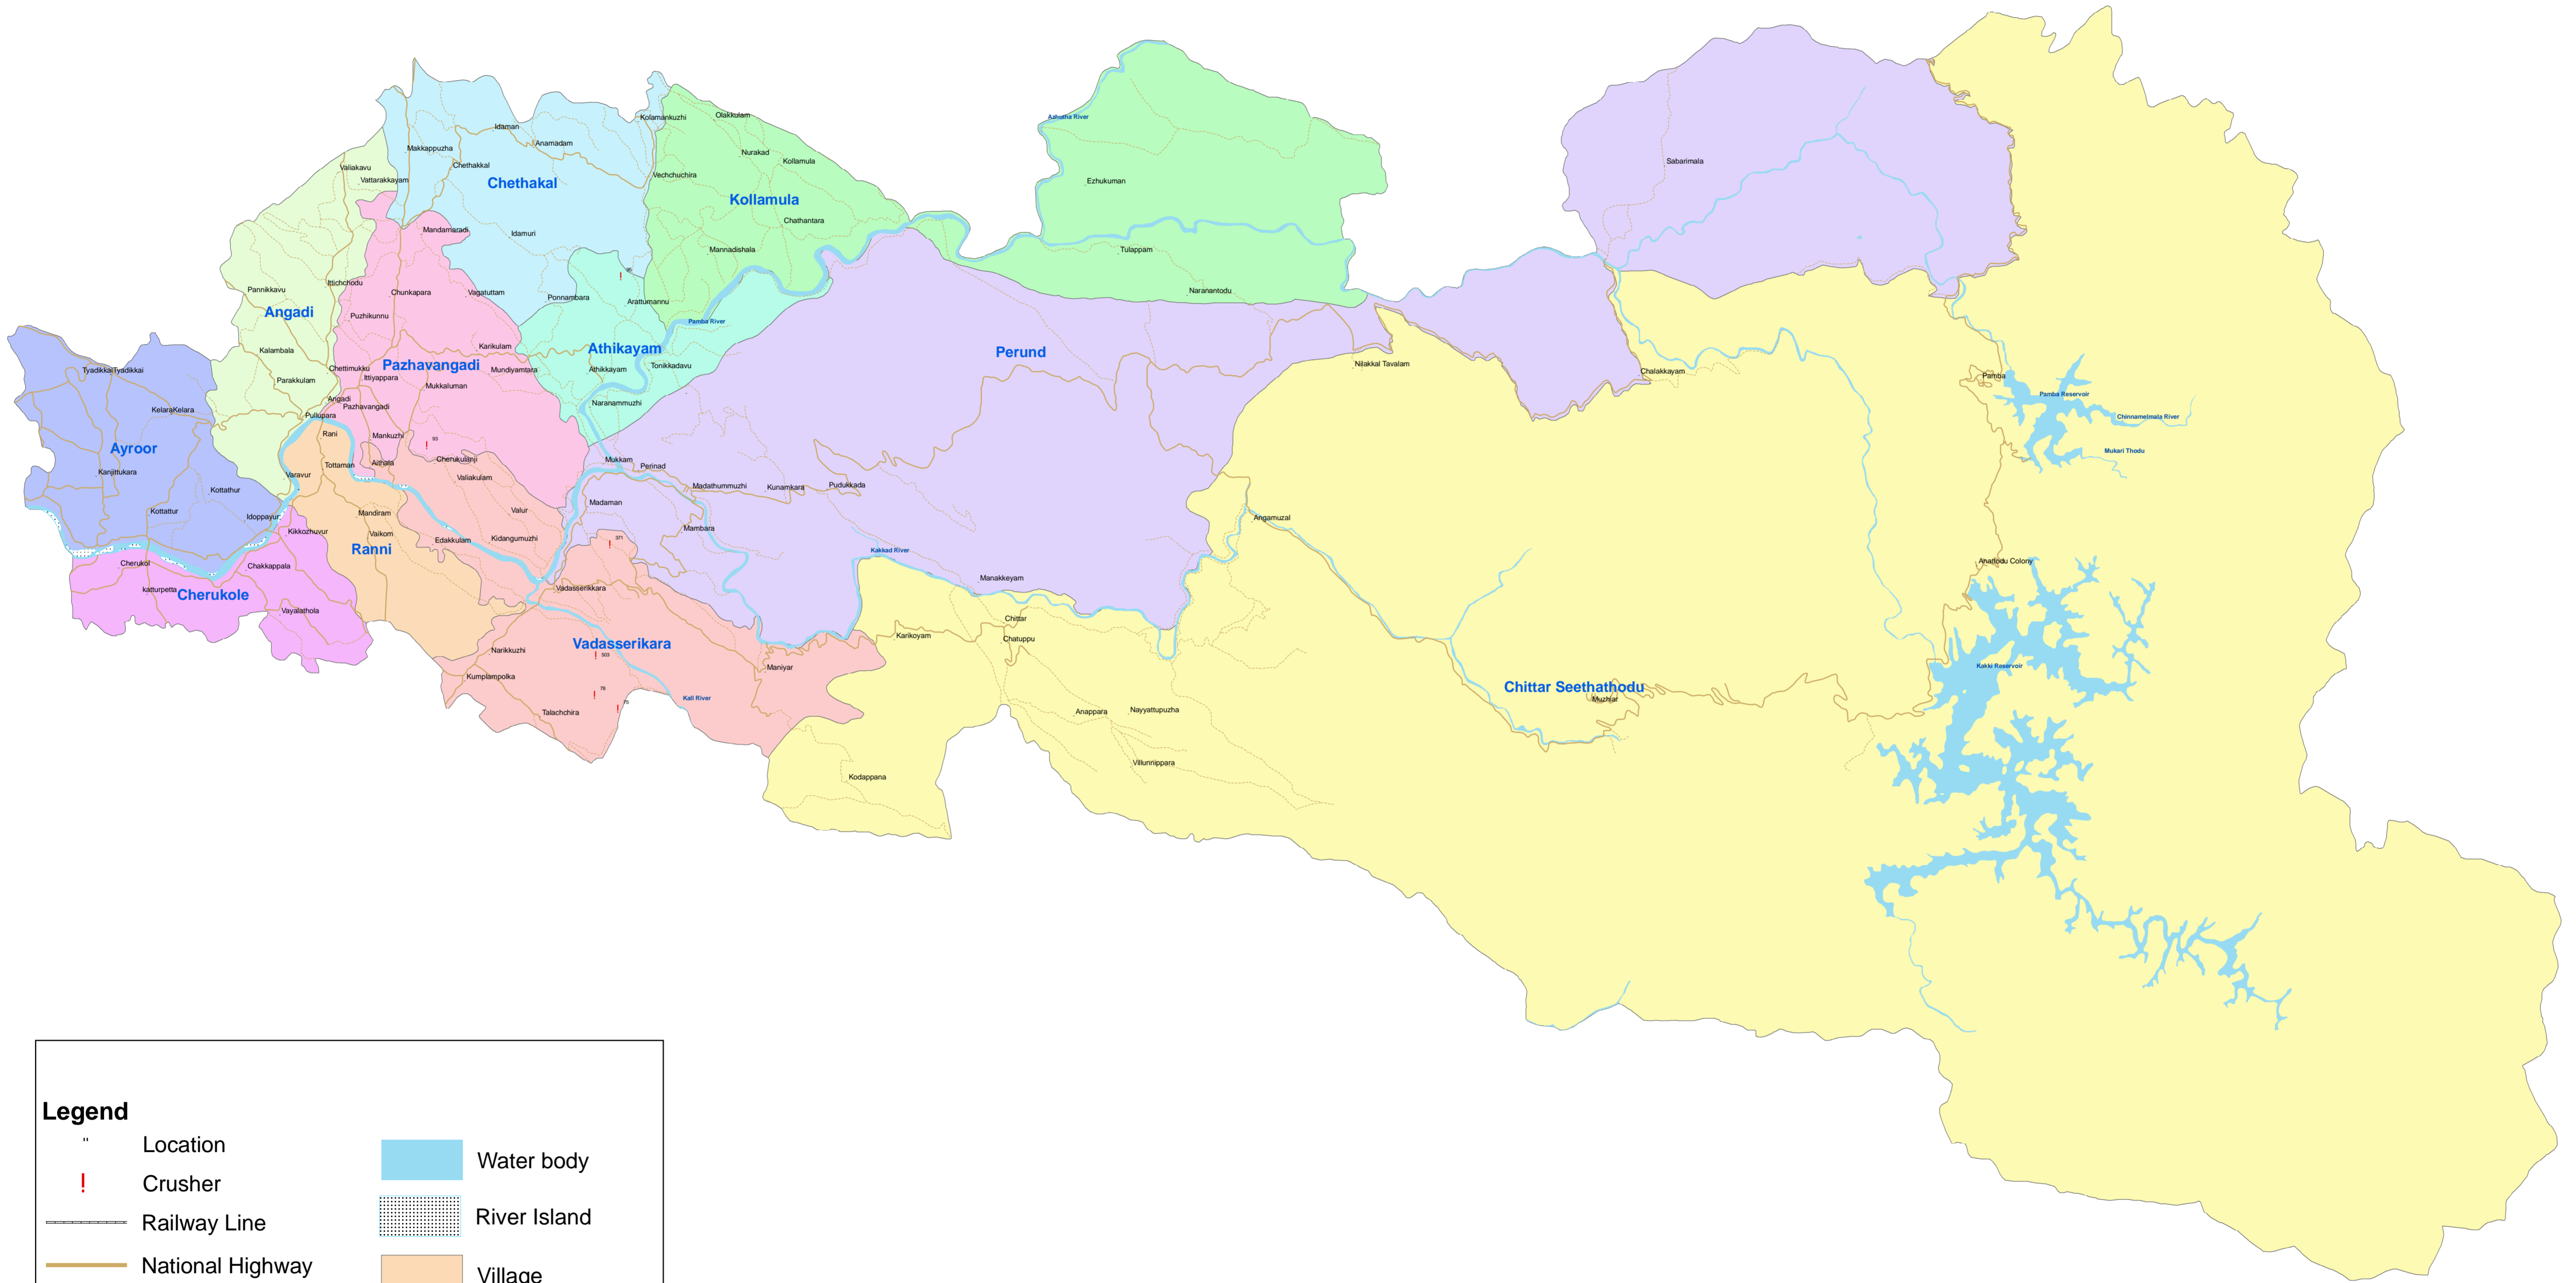

# Spatial distribution of Metal Crusher Units: Ranni Taluk

## Legend

- Location
- ! Crusher
- Railway Line
- National Highway
- State Highway
- District Highway
- Other Road
- Water body
- River Island
- Village

76°45'E 76°50'E 76°55'E 77°00'E 77°05'E 77°10'E 77°15'E

9°10'N 9°15'N 9°20'N 9°25'N 9°30'N

9°10'N 9°15'N 9°20'N 9°25'N 9°30'N

76°45'E 76°50'E 76°55'E 77°00'E 77°05'E 77°10'E 77°15'E