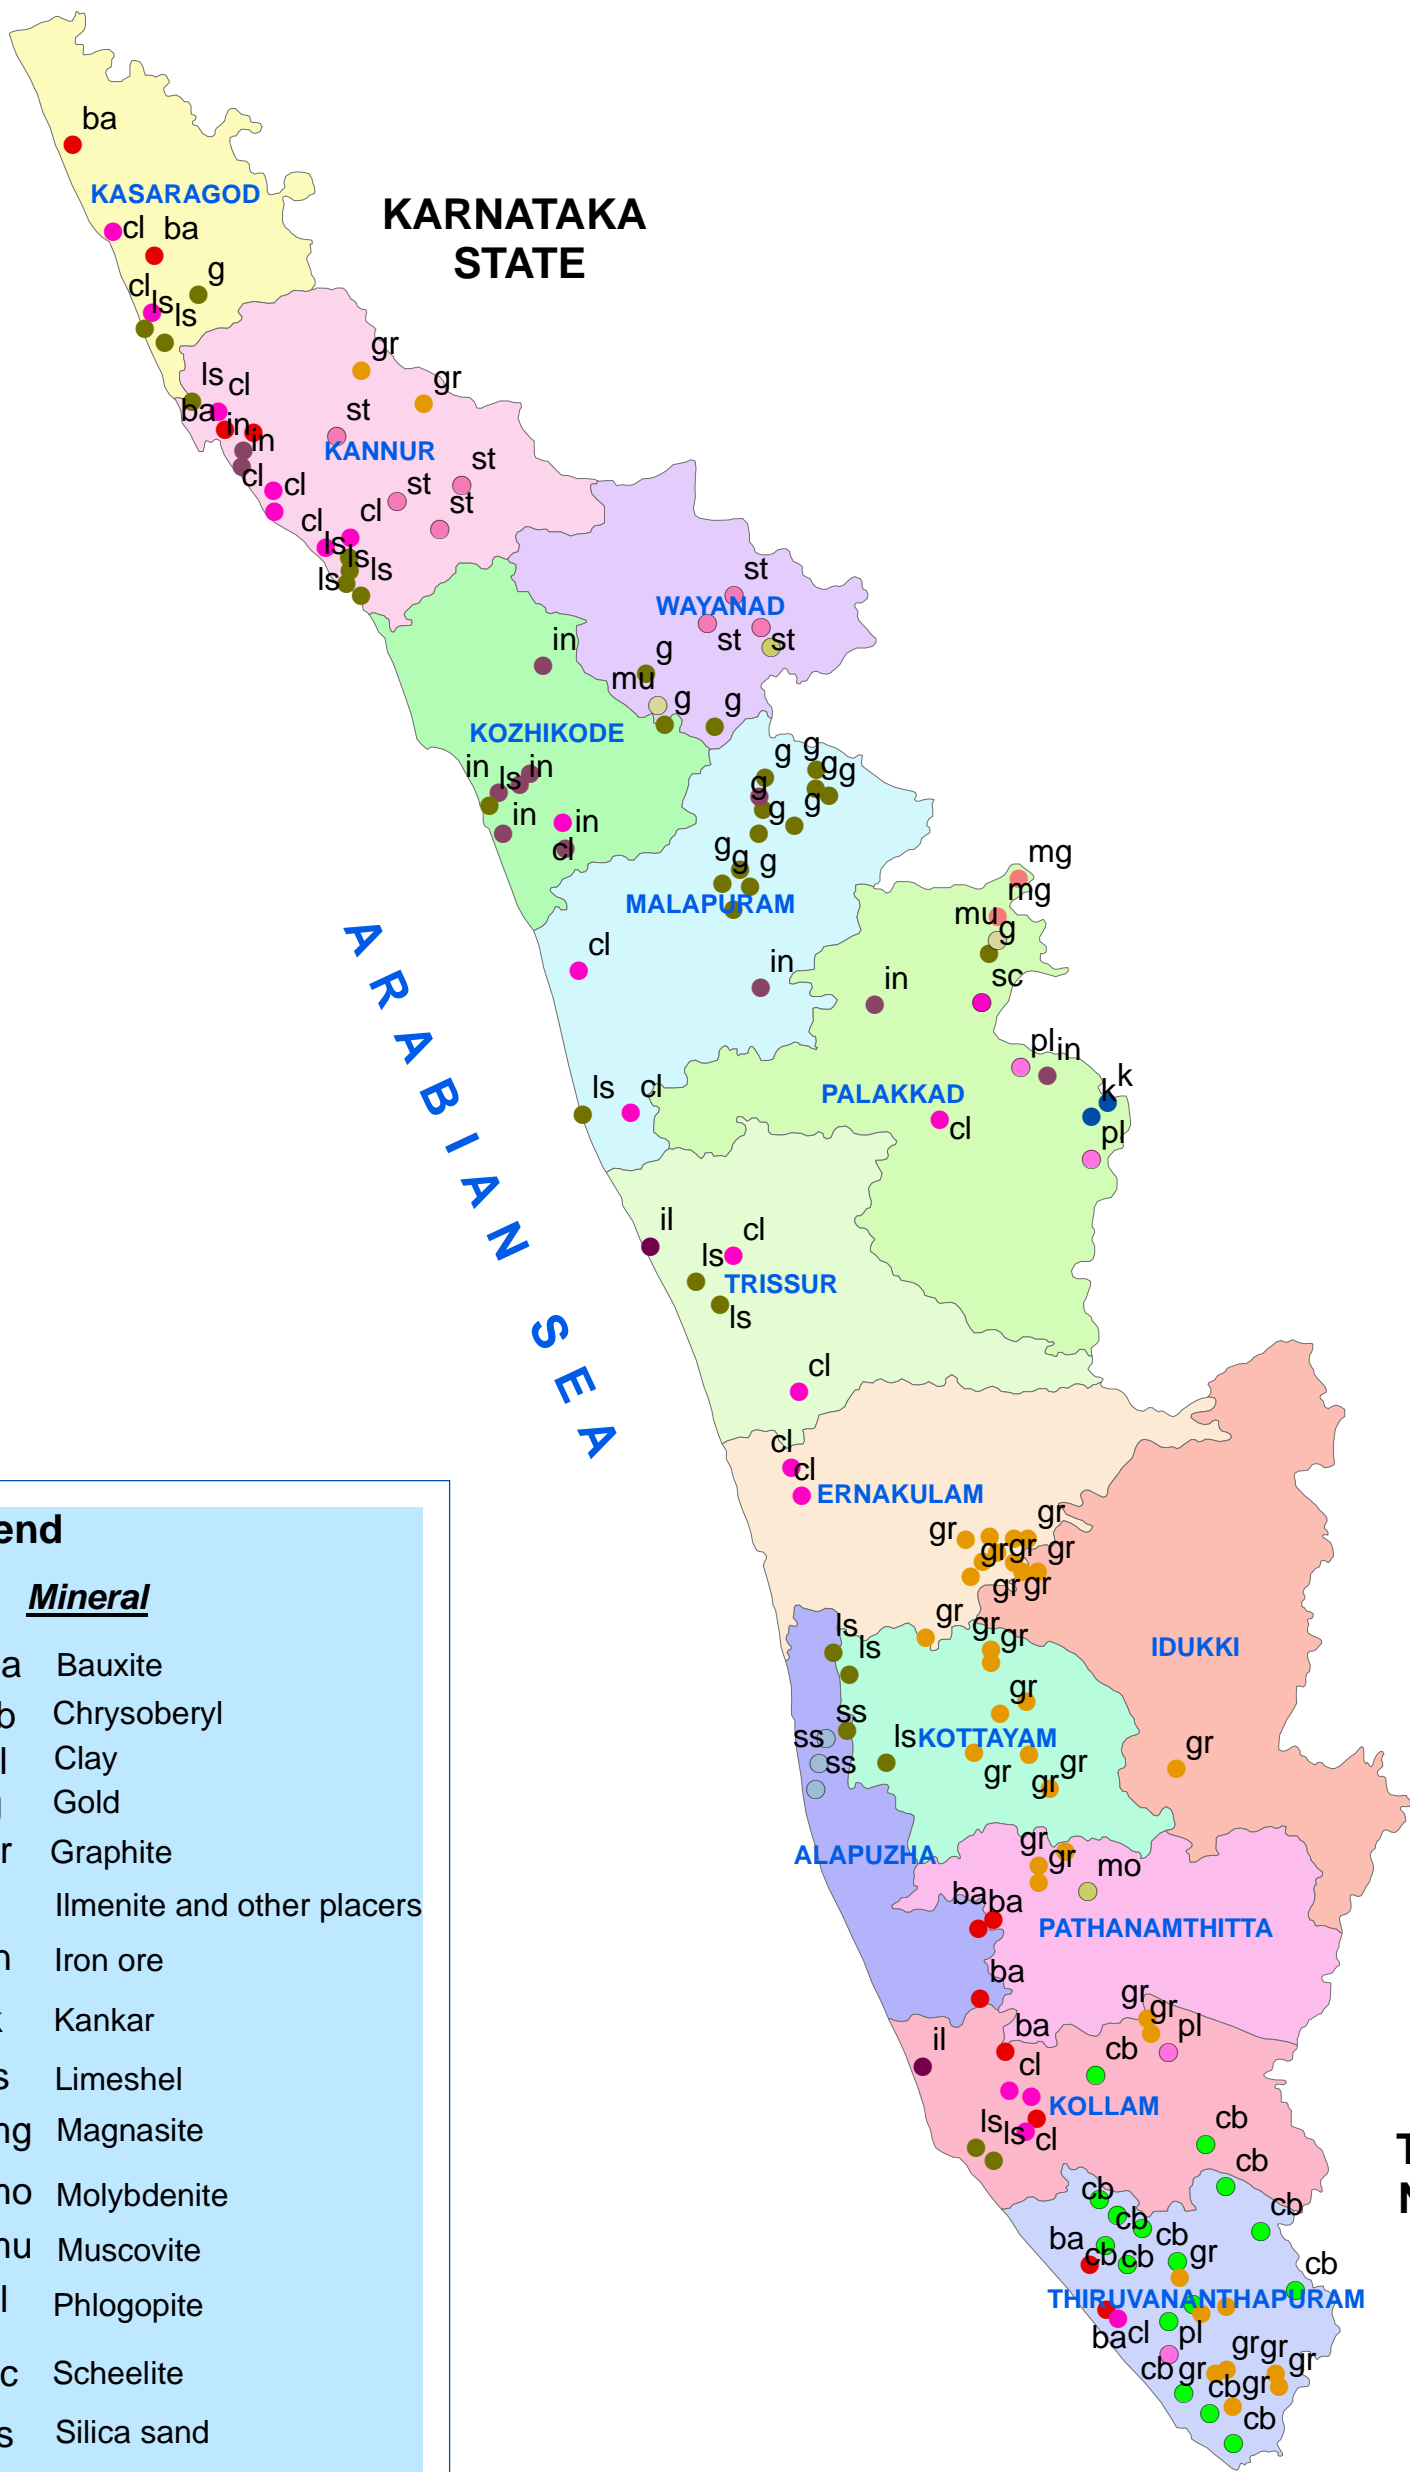

MINERAL MAP OF KERALA

Legend

Mineral

- ba Bauxite
- cb Chrysoberyl
- cl Clay
- g Gold
- gr Graphite
- il Ilmenite and other placers
- in Iron ore
- k Kankar
- ls Limeshel
- mg Magnasite
- mo Molybdenite
- mu Muscovite
- pl Phlogopite
- sc Scheelite
- ss Silica sand
- st Steatite

0 30 60 120 Kilometers